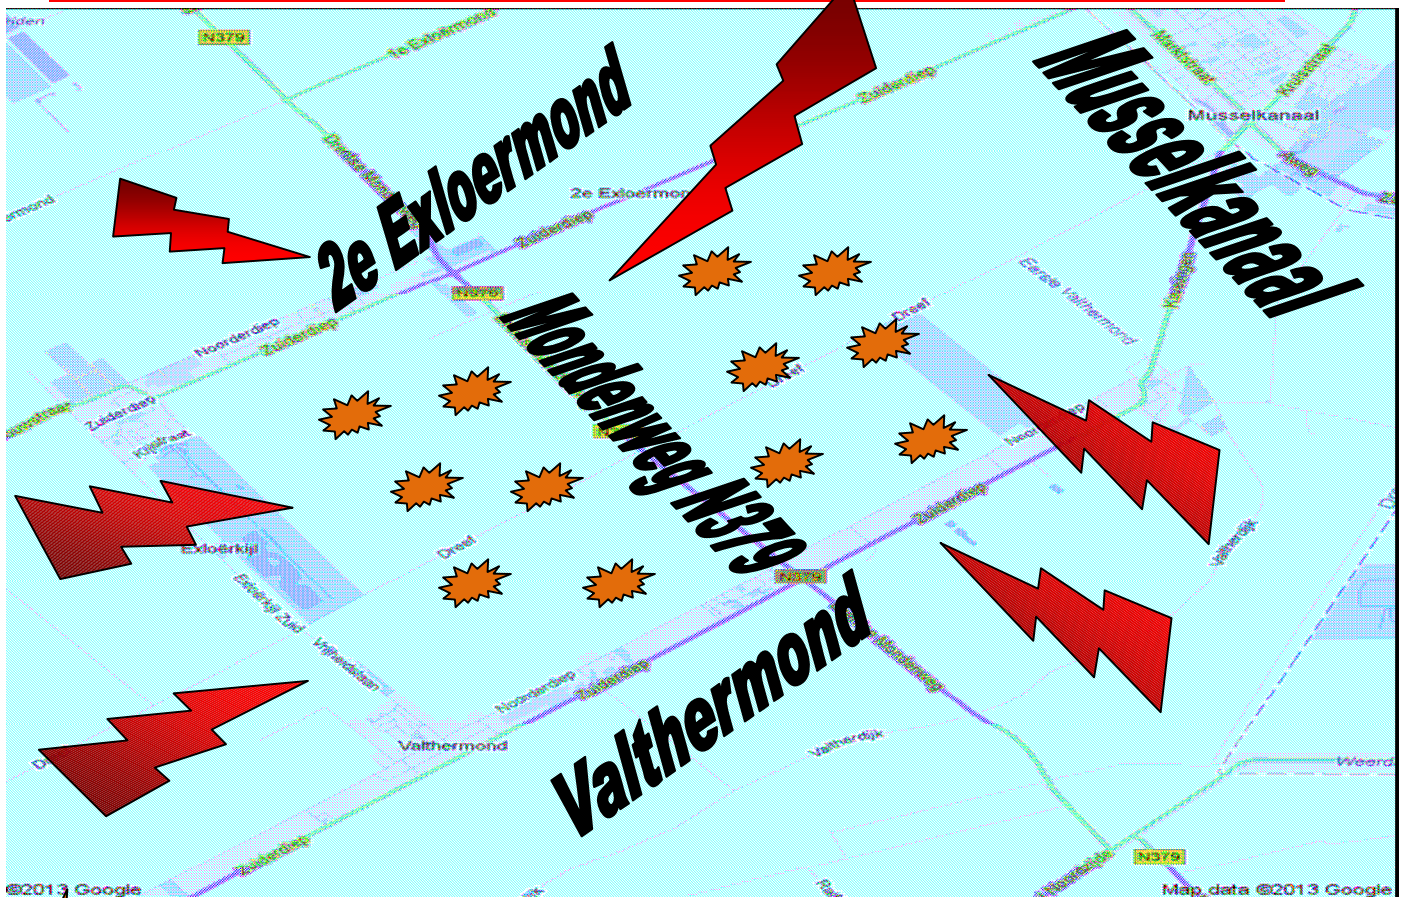

Ook U krijgt volgens de provincie megagrote industriële windturbines in uw achtertuin!

☀ = Plaats en aantal windturbines bij benadering

Wilt u dit als uitzicht in 2014/2015 tot....??

Impressie Cluster
Nieuw Buinen Zuid

Dag rust!
Dag vogels!
Dag uitzicht!
Dag pensioen!
Dag toeristen!
Dag nachtrust!
Dag gezondheid!
Dag vleermuizen!

Let op de verhouding bomen, huisje en de windturbines! Deze megamachines zijn in totaal bijna 200 meter!

Zo niet, kom dan naar informatie avond van de provincie **15 januari, 19.00 uur**
in het Brughuus in Valthermond en laat uw stem en ongenoegen horen!
Schrijf ook een zienswijze naar de provincie. Zie voorbeeld op onze website,
of kom naar de zienswijze avond in Dorpshuis de Viersprong in Buinerveen op
22 januari vanaf 20.00-22.00 uur
Meer info: www.platformstorm.nl of secretaris@platformstorm.nl