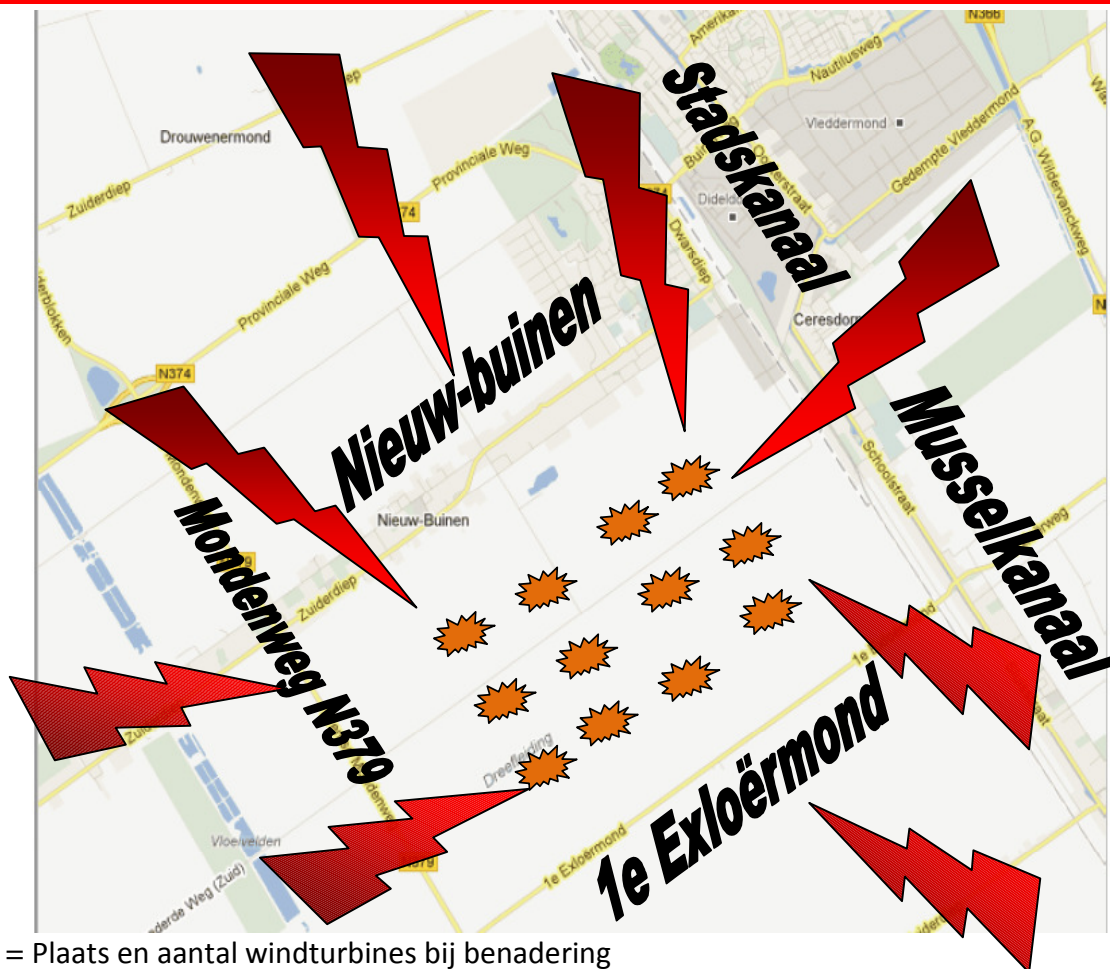

# Ook U krijgt volgens de provincie megagrote industriële windturbines in uw achtertuin!

= Plaats en aantal windturbines bij benadering

## Wilt u dit als uitzicht in 2014/2015 tot....??

Let op de verhouding bomen, huisje en de windturbines! Deze megamachines zijn in totaal bijna 200 meter!

Zo niet, kom dan naar de informatie avond van de provincie op 15 januari, 19.00 uur in het Brughuus in Valthermond en laat uw stem en ongenoegen horen!

Schrijf ook een zienswijze naar de provincie. Zie voorbeeld op onze website, of kom naar de zienswijze avond in Dorpshuis de Viersprong in Buinerveen op 22 januari vanaf 20.00-22.00 uur

Meer info: [www.platformstorm.nl](http://www.platformstorm.nl) of [secretaris@platformstorm.nl](mailto:secretaris@platformstorm.nl)