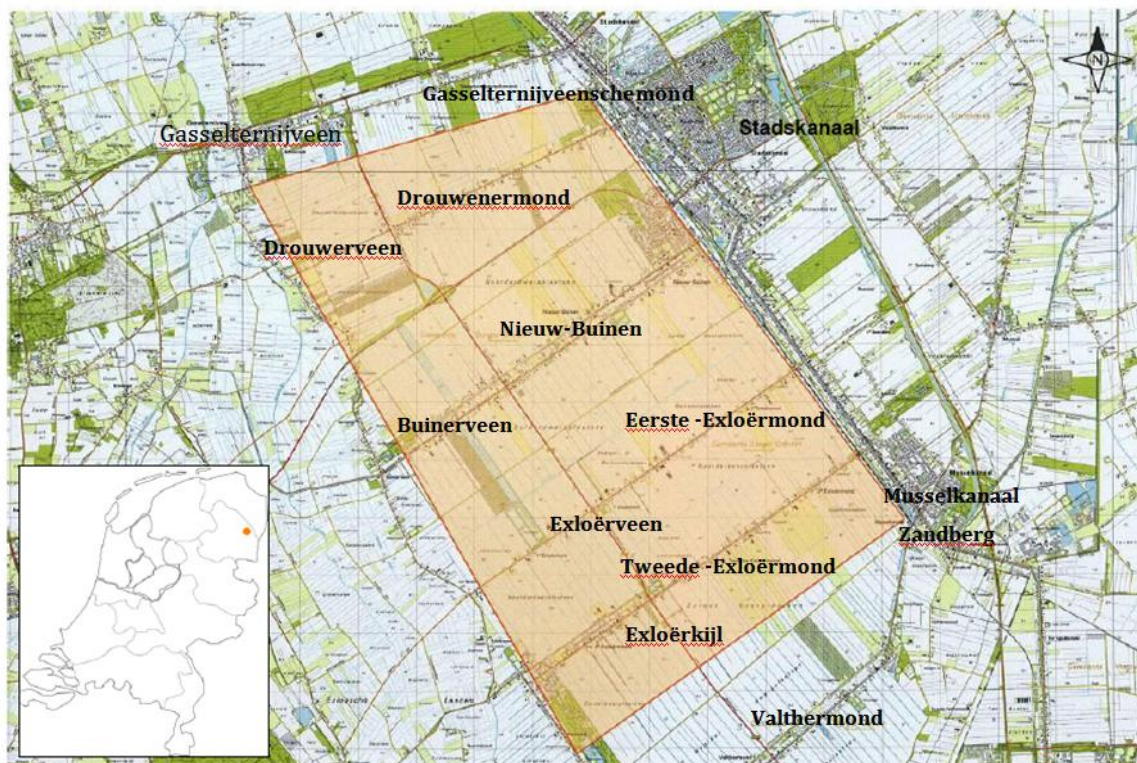

OPROEP!!

Weet u wie grond heeft in het zoekgebied voor grootschalige windenergie?

Van de landeigenaren hebben we nog niet veel gehoord en we weten daardoor nog steeds niet wie het allemaal zijn. Niet handig als je in gesprek wilt.

Want wij van **Platform Storm** willen de grondeigenaren uitnodigen voor een informatie avond over de gezondheidsproblemen die vastzitten aan windturbines. Daarom zijn we op zoek naar de landeigenaren die hier honderden megawatts aan windturbines willen neerzetten. Wij denken dat er veel niet verteld is door de windindustrie -vooral de gezondheidsrisico's- toen de landeigenaren ondertekenden en willen daarover informeren en met elkaar praten.

Als wij de adressen en namen hebben kan **Platform Storm** deze mensen persoonlijk uitnodigen om te komen naar een speciaal voor hun georganiseerde informatie avond. Op bijgaand kaartje ziet u om welk gebied het gaat.

Figuur 1.1 Locatie van Windpark De Drentse Monden

Legenda:

Windparklocatie (globaal aangeduid)

U kunt ons helpen door namen en adressen –eventueel anoniem- aan ons door te geven via secretaris@platformstorm.nl of via de post
Stichting **Platform Storm**, Zuiderdiep 189, 9521 AE Nieuw-Buinen.

Bij voorbaat hartelijk dank voor uw hulp.

-Stop Windpark De Monden- Stop Windpark De Monden- Stop Windpark De Monden-